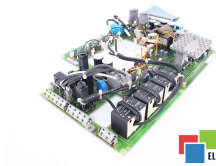

## 6SE1200-1AB20-1 470 102.9109.01 SIEMENS ID25655

Używany SIEMENS 6SE1200-1AB20-1  
Sprzęt przetestowany i wyczyszczony.  
24 miesiące gwarancji  
Dedykowany kurier  
Wysyłka w 24h

### DANE TECHNICZNE

PRODUCENT	SIEMENS
MODEL	6SE1200-1AB20-1
KATEGORIA	Podzespoły do serwowzmacniaczy i falowników
WAGA [KG]	2.0

WSPARCIE DOSTĘPNE 24/7  
[+48 71 750 09 78](tel:+48717500978)

NAPISZ DO NAS  
[info@rgbelektronika.pl](mailto:info@rgbelektronika.pl)